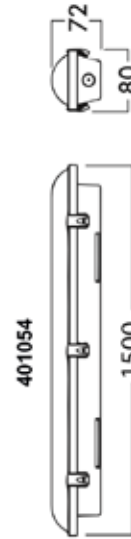

CARATTERISTICHE TECNICHE

Tabella delle caratteristiche tecniche

Articolo	Luce	Watt	Descrizione
401053	4000K	48W	220-240V 50/60Hz - 5280 Lm - 120° IP65 CLASSE 1 - PF >0.9
401054	4000K	60W	220-240V 50/60Hz - 6600 Lm - 120° IP65 CLASSE 1 - PF >0.9

CODICE PRODOTTO	EAN	Questo prodotto contiene una sorgente luminosa di classe efficienza energetica:
401053	8032706129770	E
401054	8032706129787	E