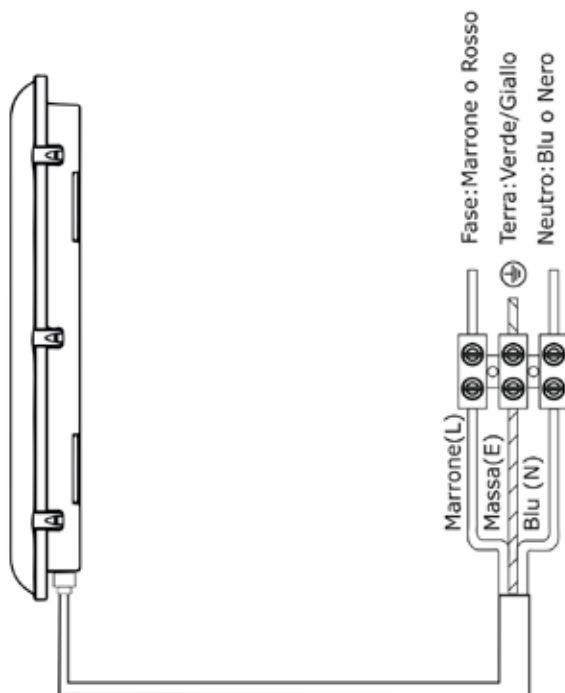

Bar code:
Position 4 sides
in the upper left

401054

Lateral sides
Shipping mark:

P/I NO.:
LOT NO.: 1685-30-23
CTN NO.:
MADE IN P.R.C.
ITEM NO.: 401054

Central sides
Shipping mark:

Importato da Poliplast srl
via Oliveto Scarnaccia 7/c
95127 Catania (CT)

Dimensioni
Dimensions

Labels

Adesivo scatola
Sticker box

Targhetta specifiche tecniche
Technical label

MANUALE DI ISTRUZIONE

GIANNA
401053 - 401054

Schema collegamenti

Poliplast srl
Direzione e
Uffici Amministrativi:
Via Oliveto Scammacca, 7/c Tel. +39 095.7357530 pbx www.poliplast.srl.com
95127 Catania (Italy) info@poliplast.srl.com