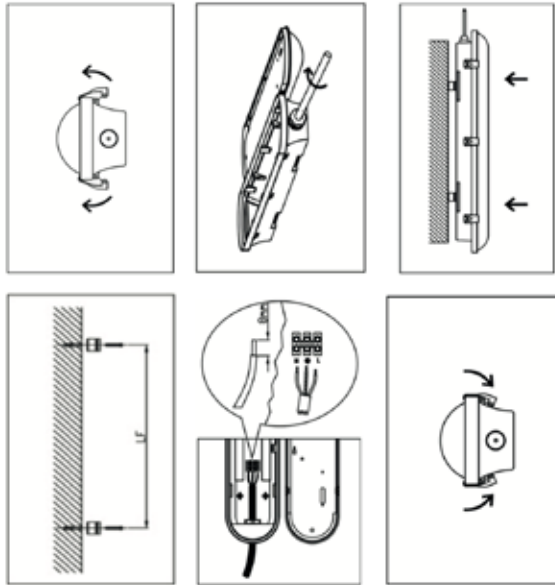

IMPORTANTE: L'installazione o qualsiasi operazione di manutenzione devono essere eseguite a corrente elettrica disconnessa.

INSTALLAZIONE:

- A**ssicurarsi che la corrente elettrica sia disconnessa.
- P**osizionare la base di montaggio per seguire i fori nella posizione desiderata.
- P**rificare i fori della misura adeguata ad un tassello da muro e fissare le due staffe in dotazione.
- A**prire la cover ed effettuare i collegamenti.
- C**hiudere la cover e fissare l'apparecchio sulle staffe già montate
- C**onnettere la corrente elettrica.