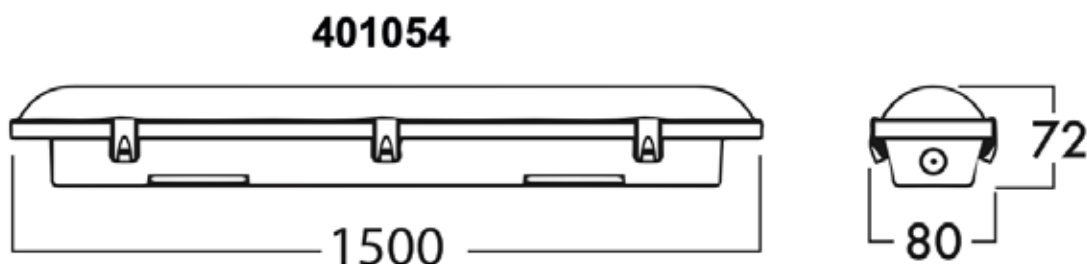

Scheda Tecnica - Technical Sheet

Gianna

401054

Dettagli Tecnici

Dimensioni
Dimensions