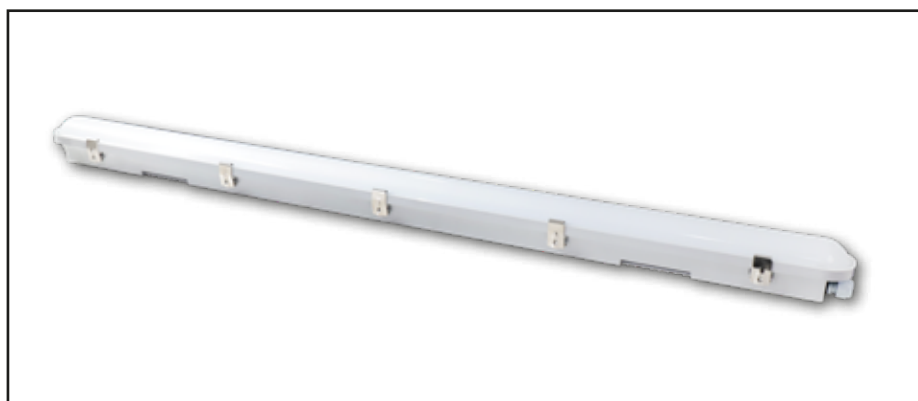

Gianna

401054

Lampada led per Esterni

60W
6600Lm
120°

Dati generali

Product overview

Nome prodotto/Product name	GIANNA
Codice prodotto/Product code	401054
Materiale/Housing material	Alluminio
Colore/Colour	Bianco
Ambiente di utilizzo/Environment	Esterno/interno
Certificazione/Certifications	CE
Lumen/Lumen	6600
Gradi Kelvin/Kelvin degrade (K)	4000K
Angolo/Beam angle	120°
Consumo/Power	60W
Tensione/Voltage	220-240V 50/60Hz
Classe sicurezza/Isolation class	I Classe
Classe protezione/Protection degree	IP 65
Classe energetica/Energy label	E
Dimensioni articolo/Carton product	150,0x8x7,2 (cm)
Dimensioni scatola singolo/Gift box	150,5x11,2x9,2 (cm)
Dimensioni cartone/Carton dimensions	Updating (cm)
Imballo/Packing	10