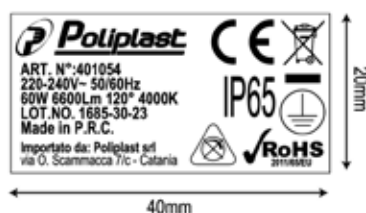

Labels

Adesivo scatola
Sticker box