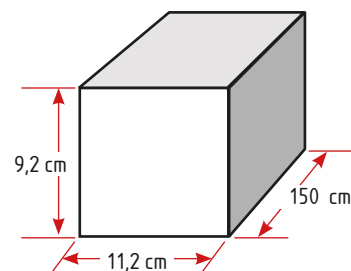

Packaging

Scatolo con stampa
in quadricromia

Giftbox 4 colours