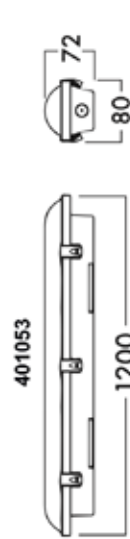

CARATTERISTICHE TECNICHE

Tabella delle caratteristiche tecniche

Articolo	Luce	Watt	Descrizione
401053	4000K	48W	220-240V 50/60Hz - 5280 Lm - 120° IP65 CLASSE 1 - PF >0.9
401054	4000K	60W	220-240V 50/60Hz - 6600 Lm - 120° IP65 CLASSE 1 - PF >0.9

CODICE PRODOTTO	EAN	Questo prodotto contiene una sorgente luminosa di classe efficienza energetica:
401053	8032706129770	E
401054	8032706129787	E